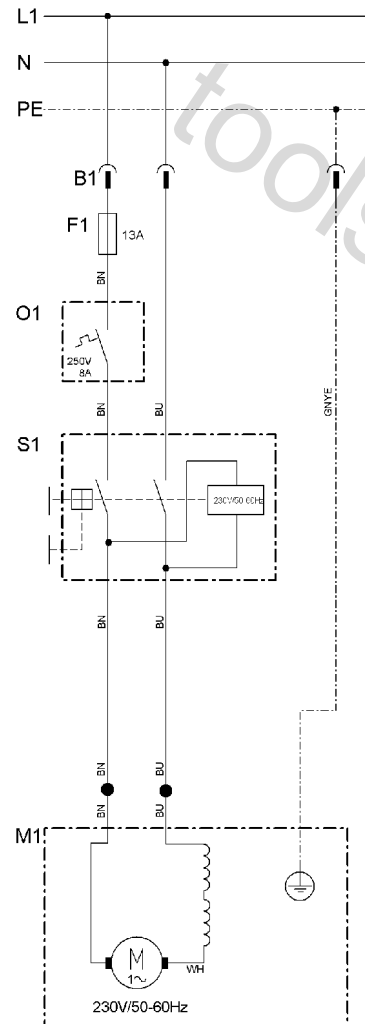

Position	Amount	Type number	Description	PG
1	1	1011711711	LID ASSEMBLY DH 330	30
2	1	1011711819	CHAIN SET DH 330	29
3	1	1381711729	Cap left	14
4	1	1011711746	CHAIN TENSIONER DH 330	20
5	1	1381712555	LID ASSEMBLY DH 330	27
6	1	1011711770	POINTER DH 330	18
7	1	1011711789	Planing depth gauge assembly	24
8	2	1011711797	TABLE REAR EXTENSION DH 330	42
9	1	1011711800	CRANK DH 330	29
10	1	1381711737	Cap right	14
12	1	1011711835	DUST EXTRACTION KIT DH 330	28
13	1	1388711848	ACCESSORY BAG DH 330	27
14	1	1381712563	LID ASSEMBLY DH 330	27
15	1	1011711851	FENC DH 330	30
20	1	1011712629	MOTOR C/W PUMP 230V GB DH 330	66
22	1	1011712602	ARMATURE ASSEMBLY 230V/60HZ DH 330	52
23	1	1011712580	CARBON BRUSH SET 230V/60HZ DH 330	29
24	1	8116706793	OVERLOAD RELAY 230V-8A TS 250	22
26	1	1011712599	SWITCH 230V/60HZ DH 330	36
30	1	1011711886	CHAIN SET DH 330	28
31	1	1011711922	PRESSURE SPRINGS DH 330	18
32	1	1011719453	CUTTERBLOCK DH 330	57
33	1	1011711894	RUBBER ROLLER DH 330	36
34	1	1011712610	CUTTERBLOCK GUARD DH 330	31
35	1	1011711860	TENSION UNIT DH 330	46
36	1	7233712030	POLY-RIB BELT DH 330	30
37	1	1011719461	CUTTERBLOCK WEDGE DH 330	29
38	1	1011719470	PRESSURE SPRINGS DH 330	14
41	1	1388727035	Inbus-key torx	20